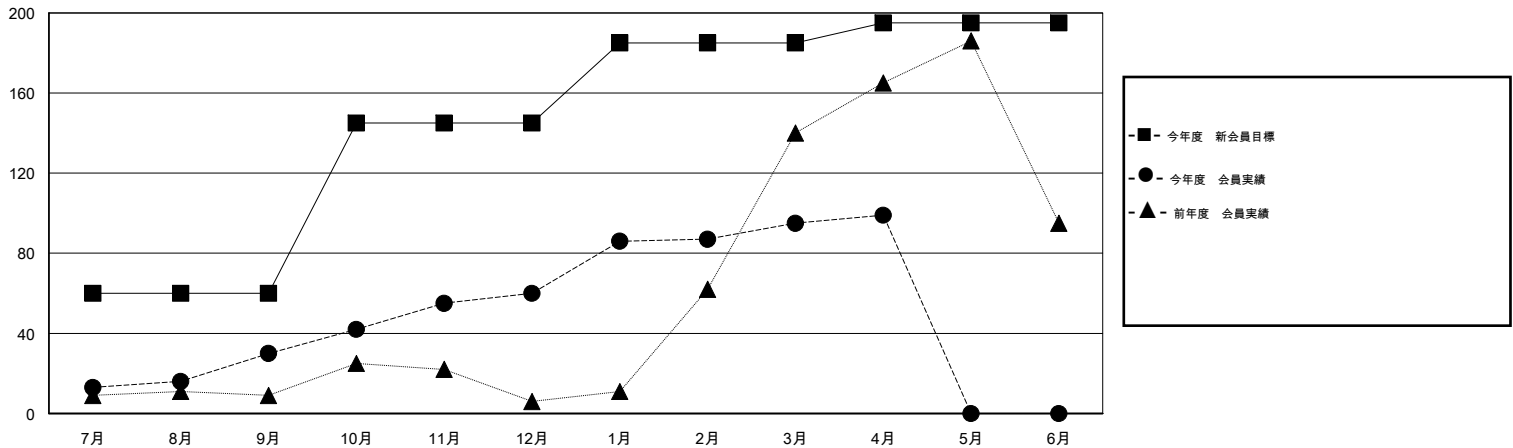

MONTHLY MEMBERSHIP PROGRESS REPORT

District 335 D

Results as of: 4/30/2015

GMT: Chikao Suzuki

地域 JAPAN

GMT会則地域 5-Jap

クラブ				
結果 : 2014-2015				
四半期	新クラブ目標	新クラブ	解散クラブ	純増 / 減
7月/8月/9月	0	0	0	0
10月/11月/12月	1	0	0	0
1月/2月/3月	0	0	0	0
4月/5月/6月	0	0	0	0

名				
結果 : 2014-2015				
四半期	新会員目標	チャーターメン バー / 新会員	退会者	純増 / 減
7月/8月/9月	60	59	29	30
10月/11月/12月	85	67	37	30
1月/2月/3月	40	50	15	35
4月/5月/6月	10	7	3	4

新クラブ目標及び実績累計

会員目標及び実績累計

解散クラブ: 0	48 CLUBS OF 65 一名以上の新会員を登録	男女別
		男性 1,665 (80.63%)
		女性 400 (19.37%)
退会者	健康診断データはこちら	家族会員 474
物故会員 7		世帯主 203
クラブ解散 0		世帯主以外 271
その他 77		
合計 84		