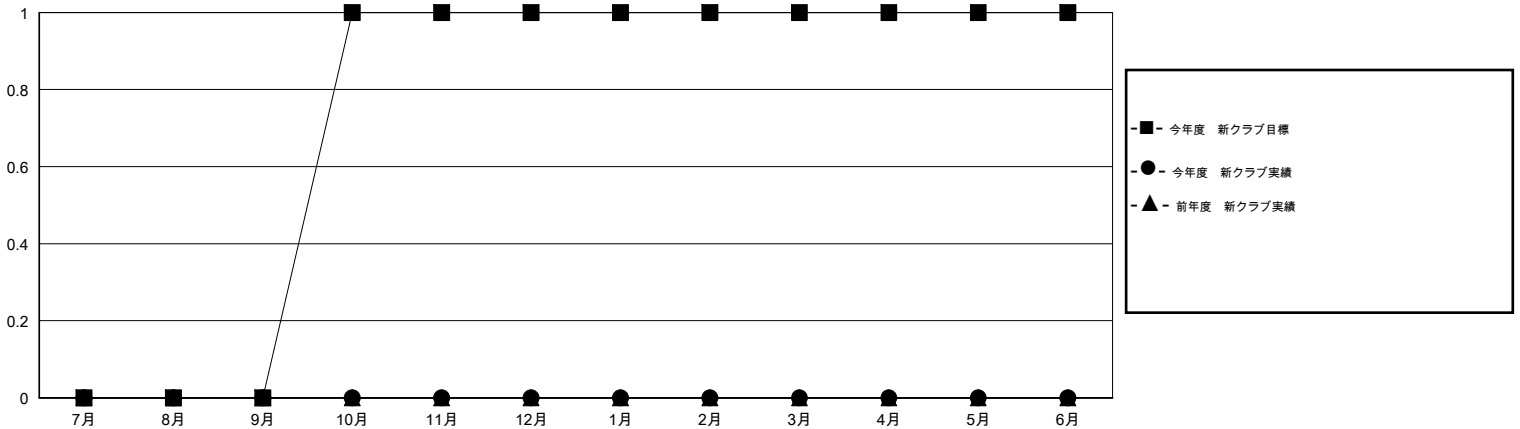

MONTHLY MEMBERSHIP PROGRESS REPORT

District 335 D

Results as of: 4/30/2015

GMT: Chikao Suzuki

地域 JAPAN

GMT会則地域 5-Jap

クラブ				
結果 : 2014-2015				
四半期	新クラブ目標	新クラブ	解散クラブ	純増 / 減
7月/8月/9月	0	0	0	0
10月/11月/12月	1	0	0	0
1月/2月/3月	0	0	0	0
4月/5月/6月	0	0	0	0

名				
結果 : 2014-2015				
四半期	新会員目標	チャーターメン バー / 新会員	退会者	純増 / 減
7月/8月/9月	60	59	29	30
10月/11月/12月	85	67	37	30
1月/2月/3月	40	50	15	35
4月/5月/6月	10	7	3	4

新クラブ目標及び実績累計

会員目標及び実績累計

解散クラブ: 0	48 CLUBS OF 65 一名以上の新会員を登録	男女別
		男性 1,665 (80.63%)
		女性 400 (19.37%)
退会者	健康診断データはこちら	家族会員 474
物故会員 7		世帯主 203
クラブ解散 0		世帯主以外 271
その他 77		
合計 84		